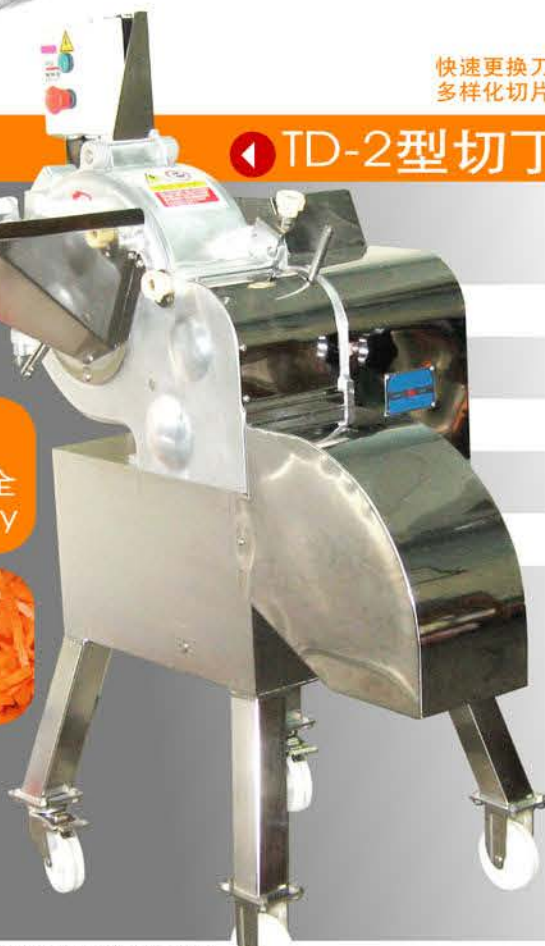

TAI-YI IRON FACTORY
台乙铁工厂

TD-2CE FOOD DICER MACHINE

Machine dimensions (LxWxH) : L990 W810 H1460/mm

Machine weight : 104/kg

经销商 Distributor:

快速更换刀具及清洁 Quickest changeover, easy to clean and maintain.
多样化切片切丝切丁 Produces a variety of flat slices, strip cuts, or dices.

TD-2型切丁机 • TD-2 FOOD DICER MACHINE

快速
fast

安全
safety

便利
convenient

机械尺寸 : L890 W710 H1260/mm
Machine dimensions (LxWxH) : L890 W710 H1260

机械重量 : 102/kg
Machine weight : 102/kg

马达 : 3-phase, 220-380V, 1750RPM, 750W
Motor : 3-phase, 220-380V, 1750RPM, 750W

加工能力 : 300-2000 kg/h
Machine Output : 300-2000 kg/h

切割尺寸 : 3.4.5.6.8.10.12.15.20.25mm
Cutting range : 3.4.5.6.8.10.12.15.20.25mm

材料 : 机台由不锈钢及铝合金制造
Material : stainless steel and aluminum

适用产品 : 马铃薯、红萝卜、洋葱、生菜、大蒜、甜椒、苹果、火腿。
Cutting materials : potato, carrot, onion, salading, garlic, apple, ham.O